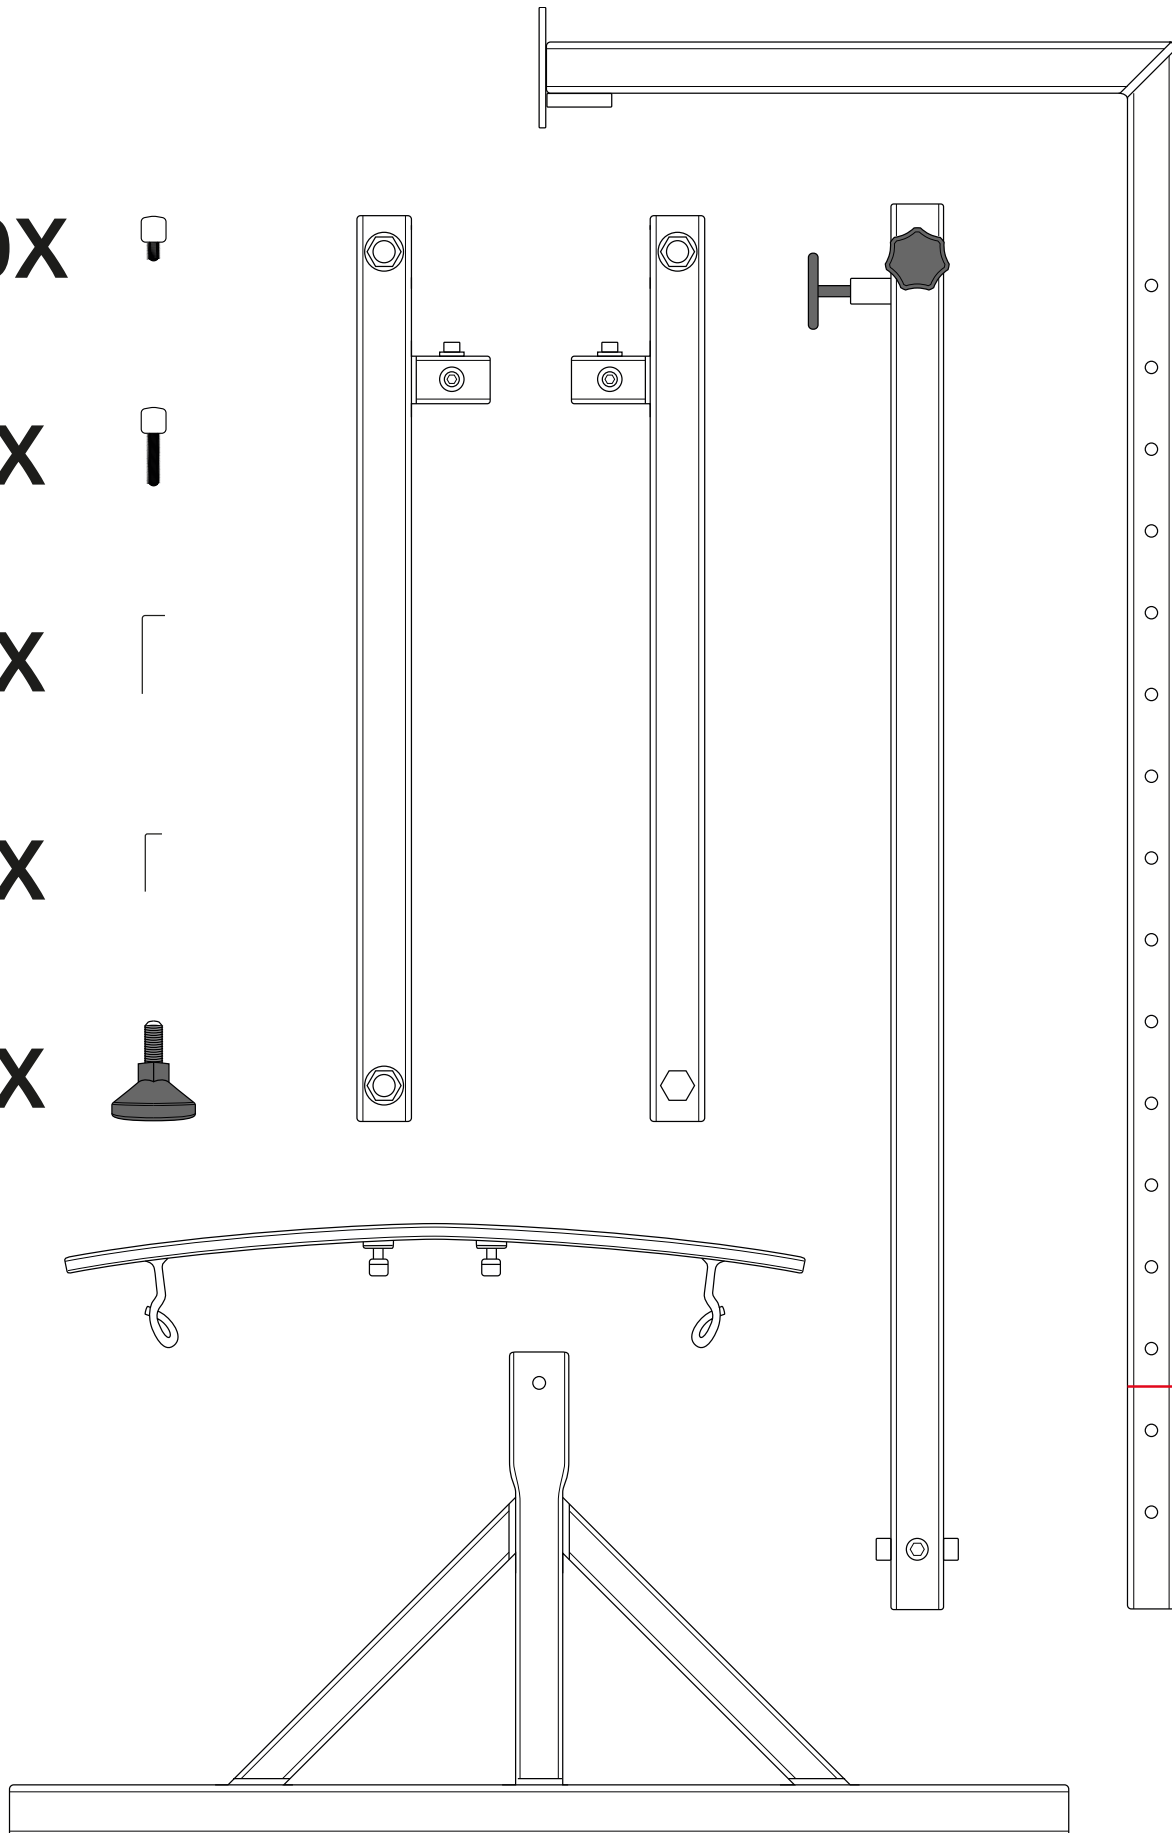

Assembly Instruction

Gong / Tam Tam Stand TMGS

Part list

10X 

2X 

1X 

1X 

4X 

Step 1

Step 2

Step 3

Step 3

Step 4

Step 5

Step 6

Dimensions