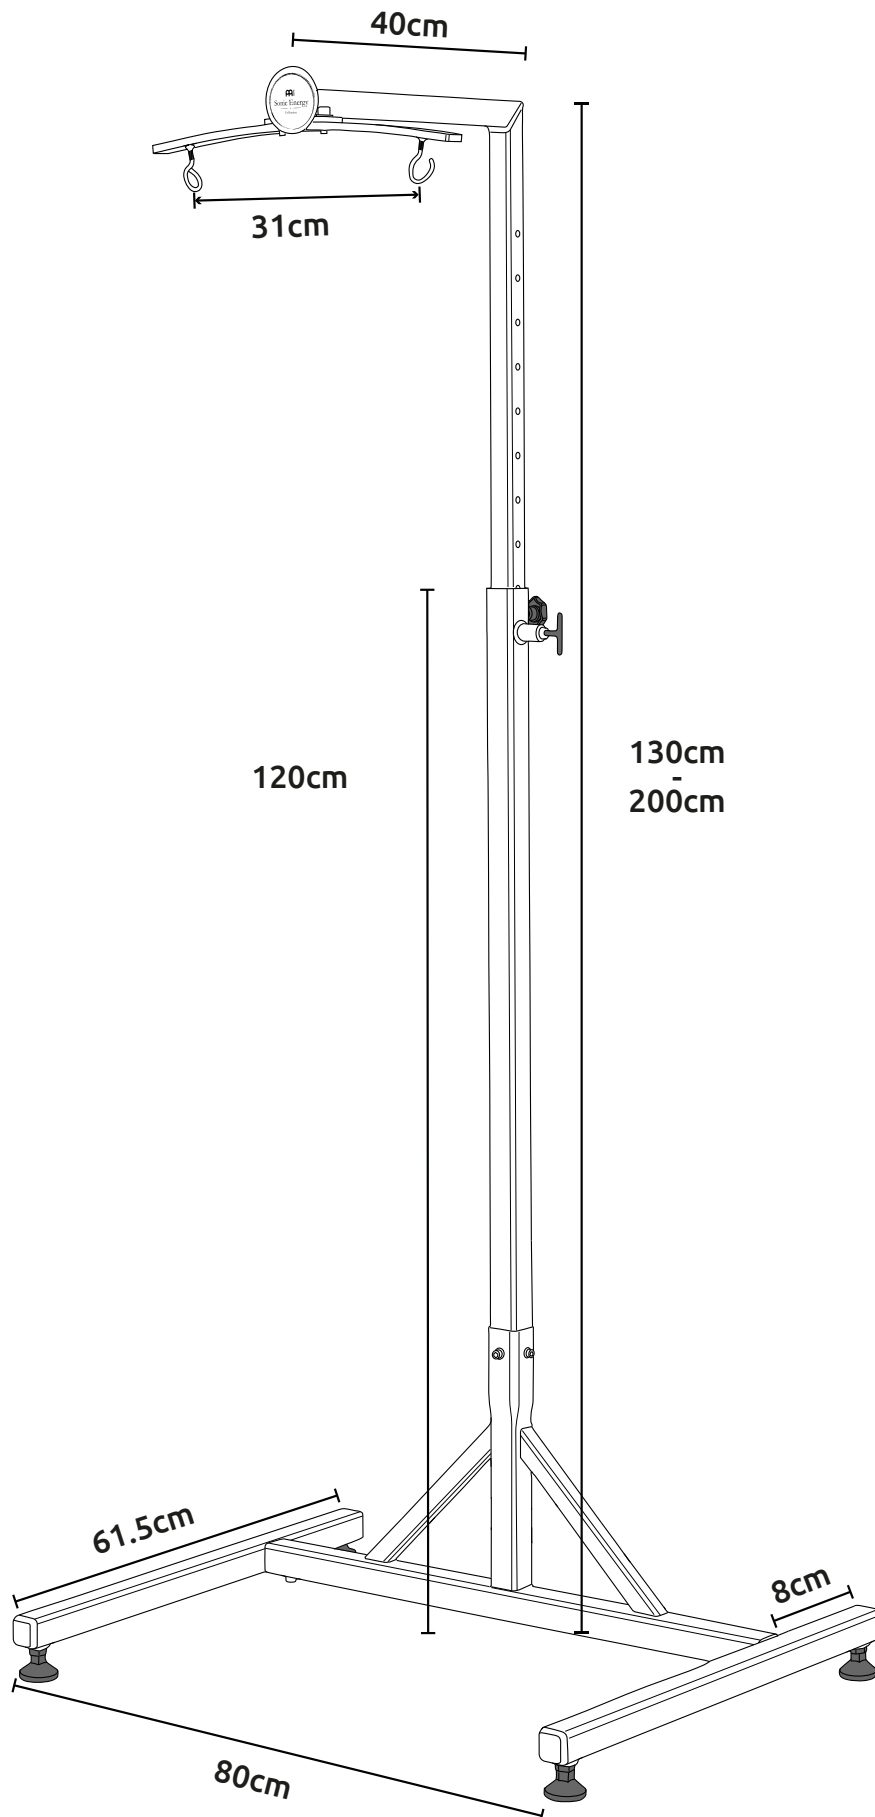

Assembly Instruction

Gong / Tam Tam Stand TMGS

Part list

10X 

2X 

1X 

1X 

4X 

Step 1

Step 2

Step 3

Step 3

Step 4

Step 5

Step 6

Dimensions